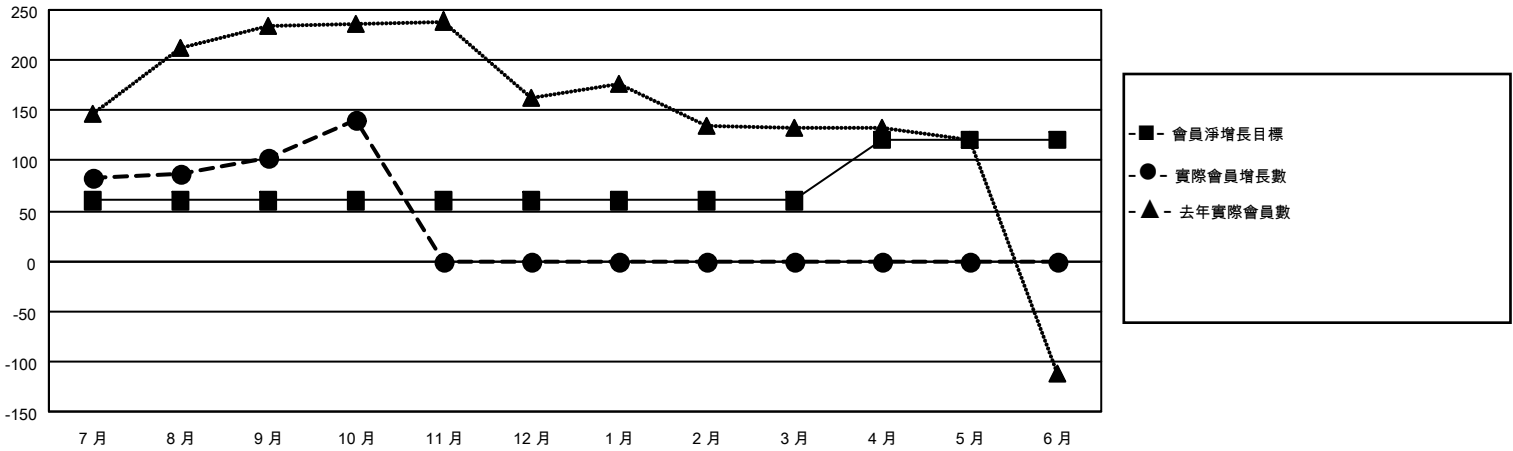

MONTHLY MEMBERSHIP PROGRESS REPORT

地點 REP OF CHINA

District 300 F

Results as of: 10/31/2021

分會			
成果 2021-2022			
季	新分會目標	新會	會員流失的分會
7月/8月/9月	0	0	0
10月/11月/12月	1	0	0
1月/2月/3月	1	0	0
4月/5月/6月	0	0	0

位會員@每位須繳			
成果 2021-2022			
季	會員淨增長目標	實際會員增長數	實際退會會員 (包括轉會)
7月/8月/9月	60	175	59
10月/11月/12月	0	49	9
1月/2月/3月	0	0	0
4月/5月/6月	60	0	0

目標與實際新會累積

目標和實際會員累積

已取消的分會: 0	52 CLUBS OF 82 增添1位或以上的 新會員	性別分佈 男 1,886 (71.66%) 女 746 (28.34%) NON BINARY 0 (0.00%) PREFER NOT TO ANSWER 0 (0.00%)
放棄的會員 過世 4 分會已取消 0 其他 64 總計 68	點擊這裡取得累計會員數據	總計家庭單位會員數 92 支付減半會費的家庭會員 48