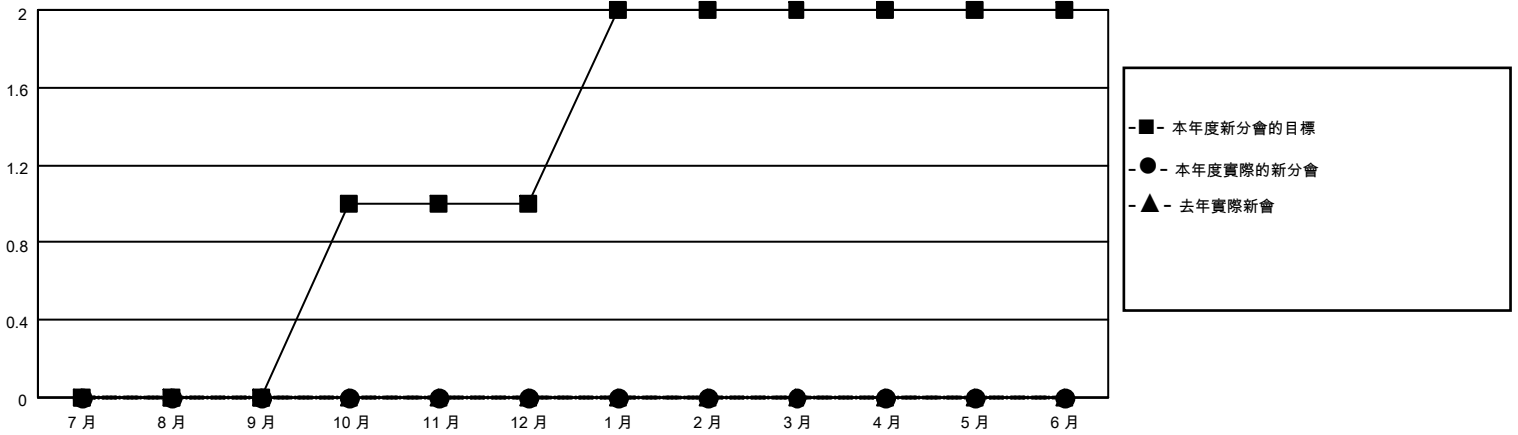

MONTHLY MEMBERSHIP PROGRESS REPORT

地點 REP OF CHINA

District 300 F

Results as of: 10/31/2021

分會			
成果 2021-2022			
季	新分會目標	新會	會員流失的分會
7月/8月/9月	0	0	0
10月/11月/12月	1	0	0
1月/2月/3月	1	0	0
4月/5月/6月	0	0	0

位會員@每位須繳			
成果 2021-2022			
季	會員淨增長目標	實際會員增長數	實際退會會員 (包括轉會)
7月/8月/9月	60	175	59
10月/11月/12月	0	49	9
1月/2月/3月	0	0	0
4月/5月/6月	60	0	0

目標與實際新會累積